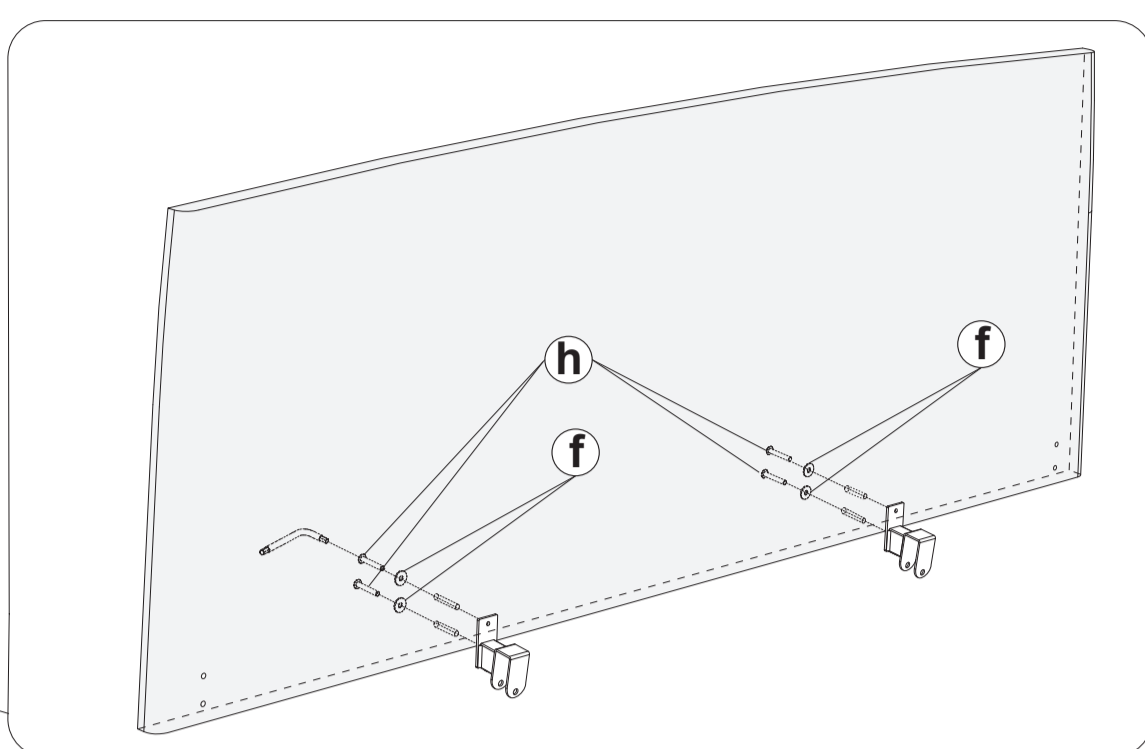

8A

5B

CS/6045

6B

7B

9A

CS/6043

8B

CS/6045

COMUNICAZIONI AL CLIENTE

LA PRESENTE SCHEDA PRODOTTO DEVE ESSERE CONSEGNATA AL CLIENTE UNITAMENTE ALLA MERCE ACQUISTATATA

Letto (Giroletto): 'Dixie'
Modello: CS/6045
Materiali

Giroletto in MDF a bassa emissione di formaldeide in conformità alle normative europee classe E1 e alle normative USA, rivestito in legno verniciato.

Istruzioni d'uso

Per il montaggio fare riferimento alle relative istruzioni

Al fine di garantire la stabilità e la durata nel tempo dell'articolo, si consiglia di verificare periodicamente il corretto serraggio delle viterie

Il prodotto non è adatto ad uso esterno

In caso di spostamento del mobile sollevarlo adeguatamente

Evitare la vicinanza alle fonti di calore
Per interventi di straordinaria manutenzione o di riparazione rivolgersi al rivenditore di fiducia

Una volta dismessi il prodotto od i suoi componenti non vanno dispersi nell'ambiente, ma conferiti ai sistemi pubblici di smaltimento rifiuti

Consigli di manutenzione

Per la pulizia delle parti in legno, utilizzare esclusivamente prodotti specifici

Non usare prodotti abrasivi

La Calligaris S.p.A. declina ogni responsabilità derivante da un uso improprio dell'oggetto sopra descritto

CUSTOMER INFORMATION

THIS PRODUCT LIST MUST BE DELIVERED TO THE CUSTOMER TOGETHER WITH THE PURCHASED MATERIAL

Bed (frame): 'Dixie'
Model: CS/6045
Materials

MDF frame at low formaldehyde emission, in compliance with class E1 European standards and US regulations, covered with lacquered wood.

User instructions

Refer to the instructions for assembly

In order to guarantee stability and life of the article, periodically check that the screws are correctly tightened

The product is not suitable for outdoor use