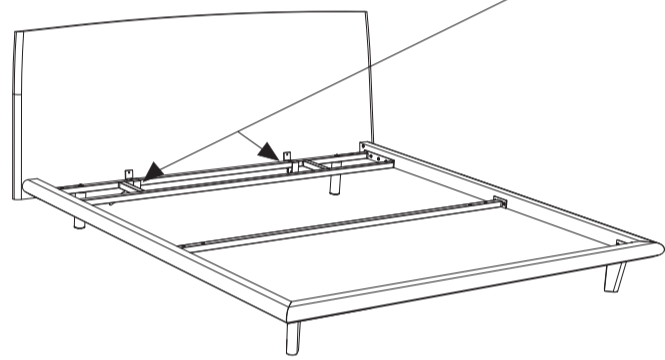

8A

5B

CS/6045

6B

7B

9A

CS/6043

8B

CS/6045

COMUNICAZIONI AL CLIENTE

LA PRESENTE SCHEDA PRODOTTO DEVE ESSERE CONSEGNATA AL CLIENTE UNITAMENTE ALLA MERCE ACQUISTATATA

Letto (Giroletto): 'Dixie'
Modello: CS/6045
Materiali

Giroletto in MDF a bassa emissione di formaldeide in conformità alle normative europee classe E1 e alle normative USA, rivestito in legno verniciato.

Istruzioni d'uso

Per il montaggio fare riferimento alle relative istruzioni

Al fine di garantire la stabilità e la durata nel tempo dell'articolo, si consiglia di verificare periodicamente il corretto serraggio delle viterie

Il prodotto non è adatto ad uso esterno

In caso di spostamento del mobile sollevarlo adeguatamente

Evitare la vicinanza alle fonti di calore
Per interventi di straordinaria manutenzione o di riparazione rivolgersi al rivenditore di fiducia

Una volta dismessi il prodotto od i suoi componenti non vanno dispersi nell'ambiente, ma conferiti ai sistemi pubblici di smaltimento rifiuti

Consigli di manutenzione

Per la pulizia delle parti in legno, utilizzare esclusivamente prodotti specifici

Non usare prodotti abrasivi

La Calligaris S.p.A. declina ogni responsabilità derivante da un uso improprio dell'oggetto sopra descritto

CUSTOMER INFORMATION

THIS PRODUCT LIST MUST BE DELIVERED TO THE CUSTOMER TOGETHER WITH THE PURCHASED MATERIAL

Bed (frame): 'Dixie'
Model: CS/6045
Materials

MDF frame at low formaldehyde emission, in compliance with class E1 European standards and US regulations, covered with lacquered wood.

User instructions

Refer to the instructions for assembly

In order to guarantee stability and life of the article, periodically check that the screws are correctly tightened

The product is not suitable for outdoor use