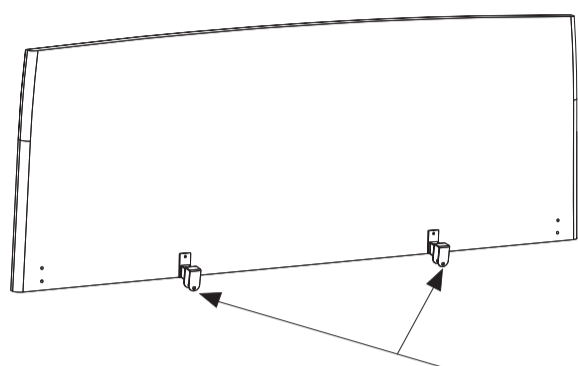

8A

5B

CS/6045

6B

7B

9A

CS/6043

8B

CS/6045

COMUNICAZIONI AL CLIENTE

LA PRESENTE SCHEDA PRODOTTO DEVE ESSERE CONSEGNATA AL CLIENTE UNITAMENTE ALLA MERCE ACQUISTATATA

Letto (Giroletto): 'Dixie'
Modello: CS/6045
Materiali

Giroletto in MDF a bassa emissione di formaldeide in conformità alle normative europee classe E1 e alle normative USA, rivestito in legno verniciato.

Istruzioni d'uso

Per il montaggio fare riferimento alle relative istruzioni

Al fine di garantire la stabilità e la durata nel tempo dell'articolo, si consiglia di verificare periodicamente il corretto serraggio delle viterie

Il prodotto non è adatto ad uso esterno

In caso di spostamento del mobile sollevarlo adeguatamente

Evitare la vicinanza alle fonti di calore
Per interventi di straordinaria manutenzione o di riparazione rivolgersi al rivenditore di fiducia

Una volta dismessi il prodotto od i suoi componenti non vanno dispersi nell'ambiente, ma conferiti ai sistemi pubblici di smaltimento rifiuti

Consigli di manutenzione

Per la pulizia delle parti in legno, utilizzare esclusivamente prodotti specifici

Non usare prodotti abrasivi

La Calligaris S.p.A. declina ogni responsabilità derivante da un uso improprio dell'oggetto sopra descritto

CUSTOMER INFORMATION

THIS PRODUCT LIST MUST BE DELIVERED TO THE CUSTOMER TOGETHER WITH THE PURCHASED MATERIAL

Bed (frame): 'Dixie'
Model: CS/6045
Materials

MDF frame at low formaldehyde emission, in compliance with class E1 European standards and US regulations, covered with lacquered wood.

User instructions

Refer to the instructions for assembly

In order to guarantee stability and life of the article, periodically check that the screws are correctly tightened

The product is not suitable for outdoor use