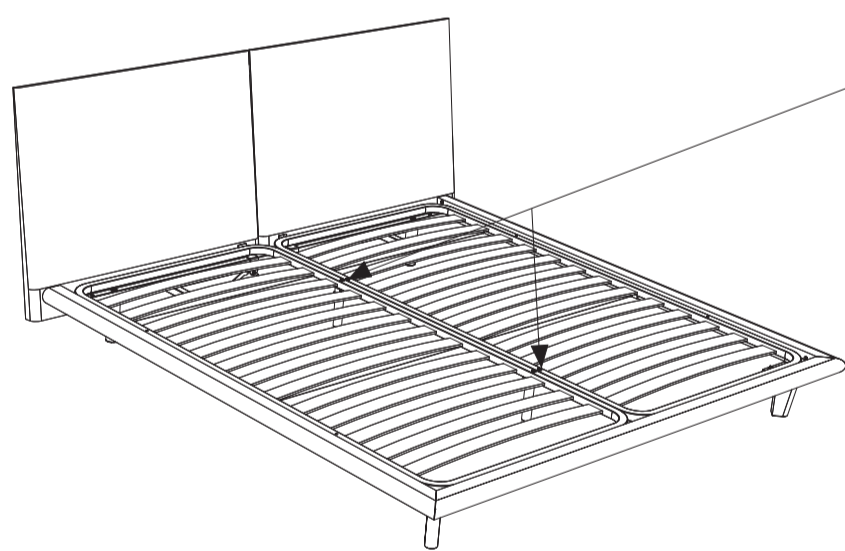

9A

CS/6043

8B

CS/6045