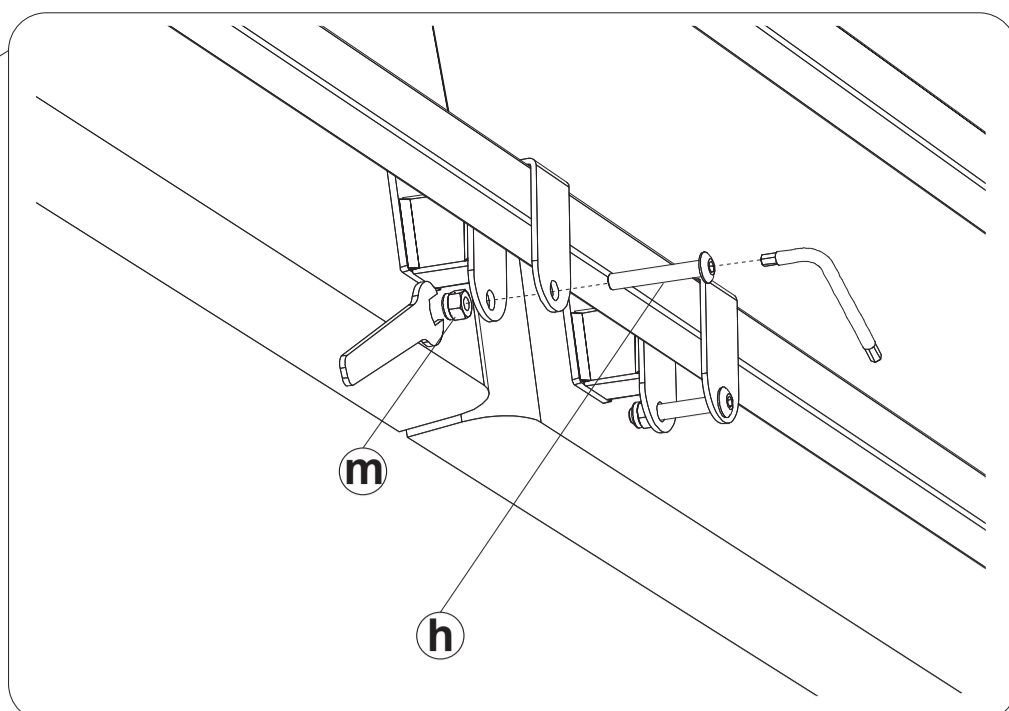

8A

5B

CS/6045