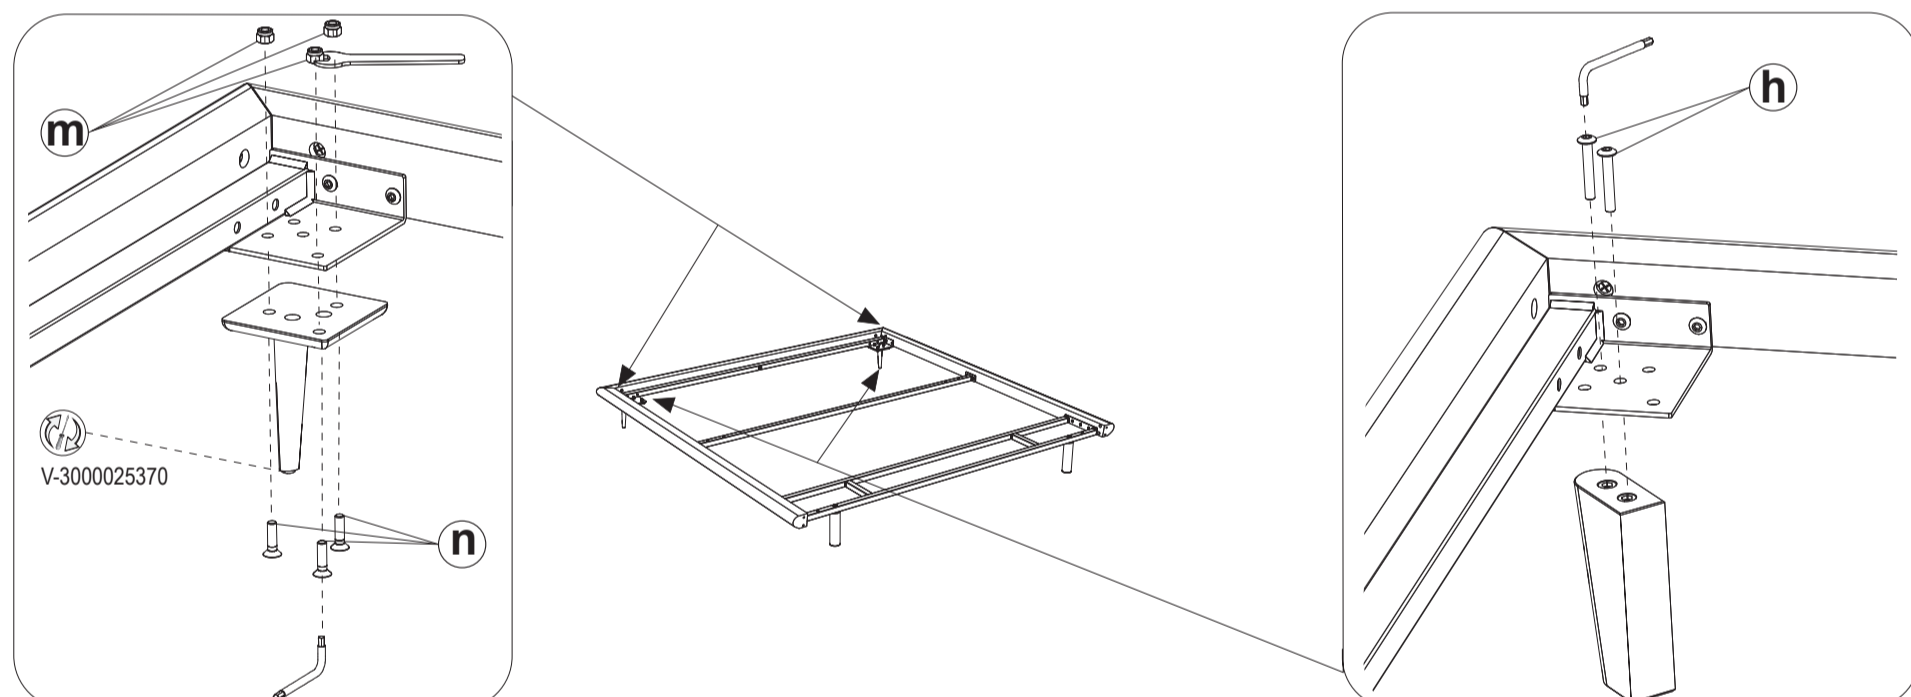

SIERRA DIXIE CS/6043 CS/6045

- I Pezzo di ricambio.
- GB Spare part.
- D Ersatzteil.
- F Pièce en échange / s.a.v.
- E Repuesto

- I Prima di iniziare il montaggio identificare tutti i componenti con l'aiuto delle istruzioni.
- GB Before starting to assembly, please identify all components.
- D Vor der montage sind die einzelteile anhand der montageanleitung zu identifizieren.
- F Avant de débiter le montage identifiez tous les composants à l'aide de la notice.
- E Antes de iniciar el montaje, identifique todos los componentes con ayuda de la nota.

H-A 6043 01 00-1

1

ASSOCIATO A
FI A
ASSARREDO
ASSOCIATO PERMANENTE
Calligaris S.p.A.
Via Trieste, 12
33044 Manzano
(Udine) Italy
Tel. +39 0432 748211
calligaris.com

calligaris

2

3

4

5A

CS/6043

6A

7A