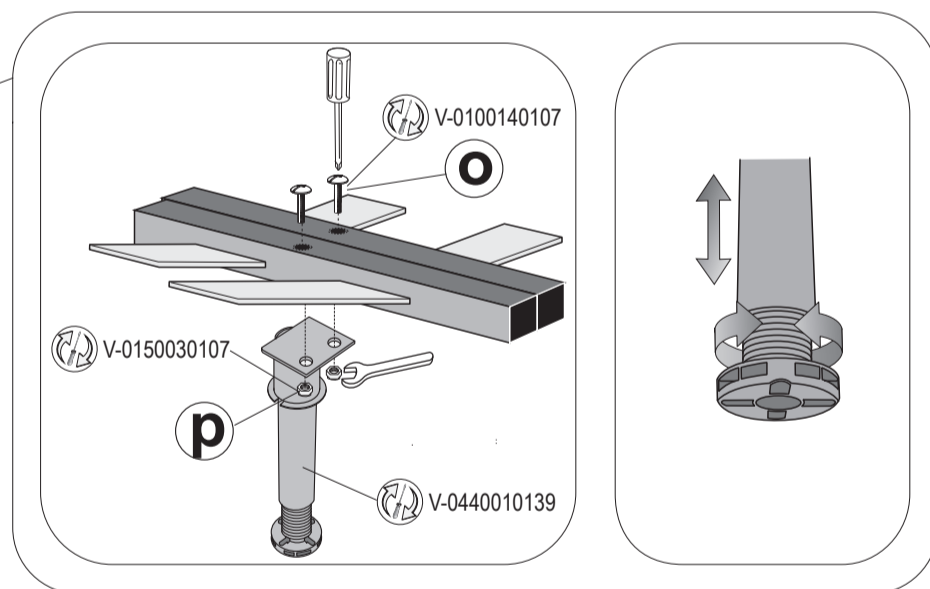

9A

CS/6043

8B

CS/6045