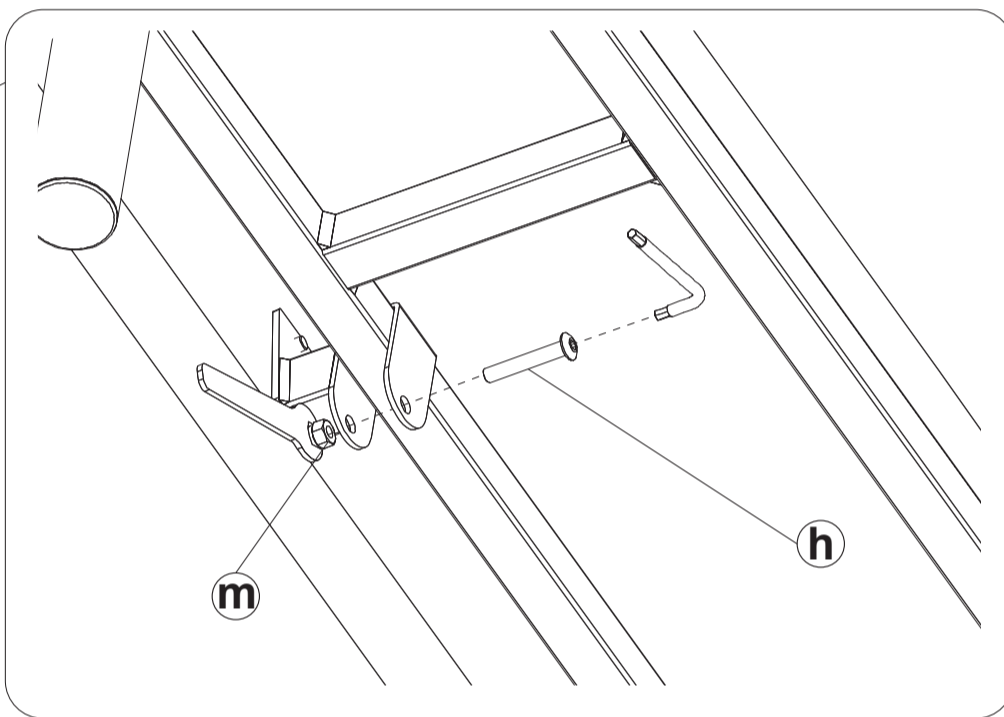

8A

5B

CS/6045

6B

7B

9A

CS/6043

8B

CS/6045

COMUNICAZIONI AL CLIENTE

LA PRESENTE SCHEDA PRODOTTO DEVE ESSERE CONSEGNATA AL CLIENTE UNITAMENTE ALLA MERCE ACQUISTATATA

Letto (Giroletto): 'Dixie'
Modello: CS/6045
Materiali

Giroletto in MDF a bassa emissione di formaldeide in conformità alle normative europee classe E1 e alle normative USA, rivestito in legno verniciato.

Istruzioni d'uso

Per il montaggio fare riferimento alle relative istruzioni

Al fine di garantire la stabilità e la durata nel tempo dell'articolo, si consiglia di verificare periodicamente il corretto serraggio delle viterie

Il prodotto non è adatto ad uso esterno

In caso di spostamento del mobile sollevarlo adeguatamente

Evitare la vicinanza alle fonti di calore
Per interventi di straordinaria manutenzione o di riparazione rivolgersi al rivenditore di fiducia

Una volta dismessi il prodotto od i suoi componenti non vanno dispersi nell'ambiente, ma conferiti ai sistemi pubblici di smaltimento rifiuti

Consigli di manutenzione

Per la pulizia delle parti in legno, utilizzare esclusivamente prodotti specifici

Non usare prodotti abrasivi

La Calligaris S.p.A. declina ogni responsabilità derivante da un uso improprio dell'oggetto sopra descritto

CUSTOMER INFORMATION

THIS PRODUCT LIST MUST BE DELIVERED TO THE CUSTOMER TOGETHER WITH THE PURCHASED MATERIAL

Bed (frame): 'Dixie'
Model: CS/6045
Materials

MDF frame at low formaldehyde emission, in compliance with class E1 European standards and US regulations, covered with lacquered wood.

User instructions

Refer to the instructions for assembly

In order to guarantee stability and life of the article, periodically check that the screws are correctly tightened

The product is not suitable for outdoor use