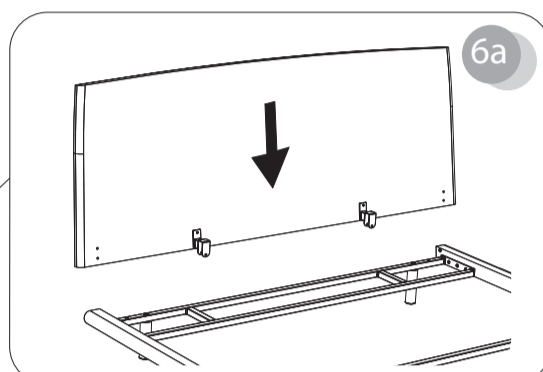

8A

5B

CS/6045

6B

7B

9A

CS/6043

8B

CS/6045

COMUNICAZIONI AL CLIENTE

LA PRESENTE SCHEDA PRODOTTO DEVE ESSERE CONSEGNATA AL CLIENTE UNITAMENTE ALLA MERCE ACQUISTATATA

Letto (Giroletto): 'Dixie'
Modello: CS/6045
Materiali

Giroletto in MDF a bassa emissione di formaldeide in conformità alle normative europee classe E1 e alle normative USA, rivestito in legno verniciato.

Istruzioni d'uso

Per il montaggio fare riferimento alle relative istruzioni

Al fine di garantire la stabilità e la durata nel tempo dell'articolo, si consiglia di verificare periodicamente il corretto serraggio delle viterie

Il prodotto non è adatto ad uso esterno

In caso di spostamento del mobile sollevarlo adeguatamente

Evitare la vicinanza alle fonti di calore
Per interventi di straordinaria manutenzione o di riparazione rivolgersi al rivenditore di fiducia

Una volta dismessi il prodotto od i suoi componenti non vanno dispersi nell'ambiente, ma conferiti ai sistemi pubblici di smaltimento rifiuti

Consigli di manutenzione

Per la pulizia delle parti in legno, utilizzare esclusivamente prodotti specifici

Non usare prodotti abrasivi

La Calligaris S.p.A. declina ogni responsabilità derivante da un uso improprio dell'oggetto sopra descritto

CUSTOMER INFORMATION

THIS PRODUCT LIST MUST BE DELIVERED TO THE CUSTOMER TOGETHER WITH THE PURCHASED MATERIAL

Bed (frame): 'Dixie'
Model: CS/6045
Materials

MDF frame at low formaldehyde emission, in compliance with class E1 European standards and US regulations, covered with lacquered wood.

User instructions

Refer to the instructions for assembly

In order to guarantee stability and life of the article, periodically check that the screws are correctly tightened

The product is not suitable for outdoor use