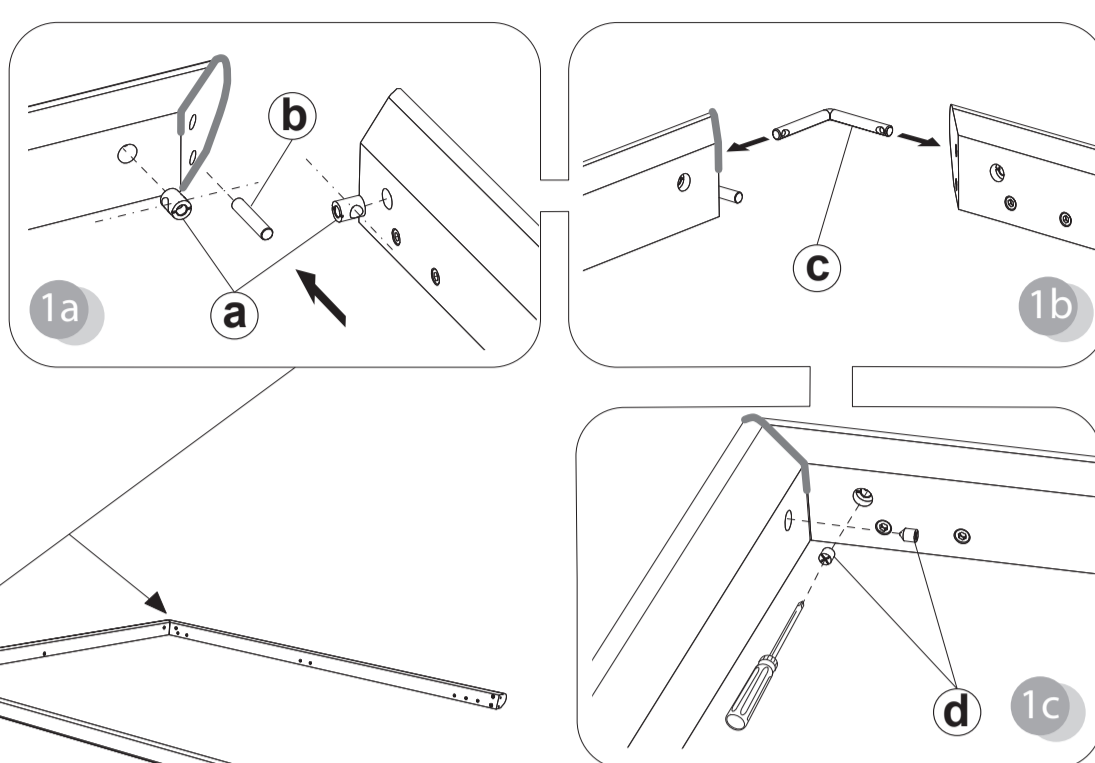

SIERRA DIXIE CS/6043 CS/6045

- I Pezzo di ricambio.
- GB Spare part.
- D Ersatzteil.
- F Pièce en échange / s.a.v.
- E Repuesto

- I Prima di iniziare il montaggio identificare tutti i componenti con l'aiuto delle istruzioni.
- GB Before starting to assembly, please identify all components.
- D Vor der montage sind die einzelteile anhand der montageanleitung zu identifizieren.
- F Avant de débiter le montage identifiez tous les composants à l'aide de la notice.
- E Antes de iniciar el montaje, identifique todos los componentes con ayuda de la nota.

H-A 6043 01 00-1

1

ASSOCIATO A
FI A
ASSARREDO
ASSOCIATO PERMANENTE
Calligaris S.p.A.
Via Trieste, 12
33044 Manzano
(Udine) Italy
Tel. +39 0432 748211
calligaris.com

calligaris

2

3

4

5A

CS/6043

6A

7A