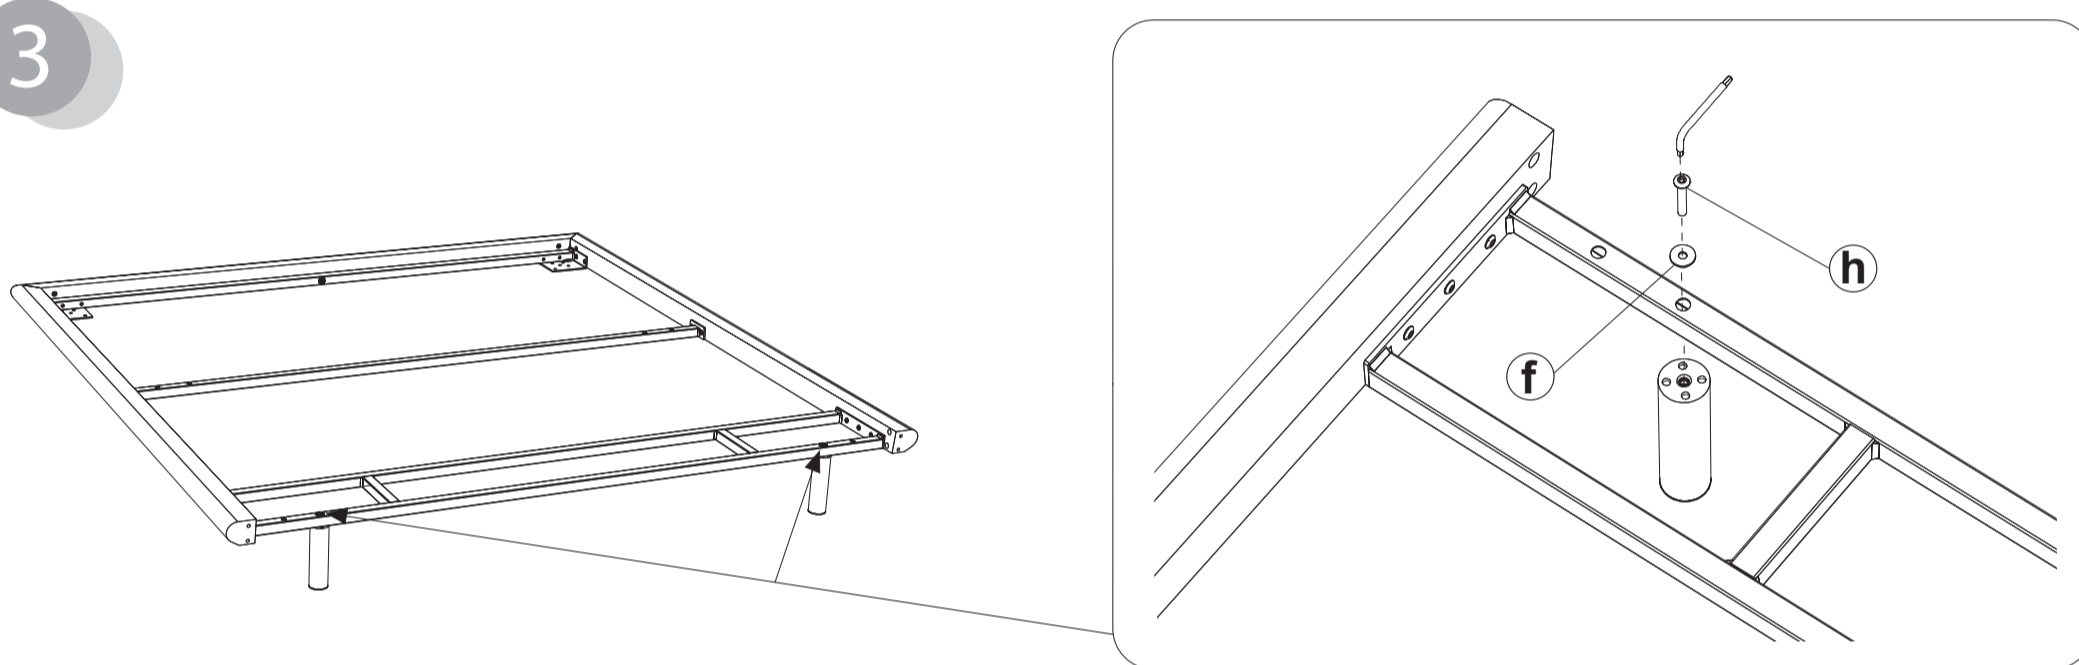

SIERRA DIXIE CS/6043 CS/6045

- I Pezzo di ricambio.
- GB Spare part.
- D Ersatzteil.
- F Pièce en échange / s.a.v.
- E Repuesto

- I Prima di iniziare il montaggio identificare tutti i componenti con l'aiuto delle istruzioni.
- GB Before starting to assembly, please identify all components.
- D Vor der montage sind die einzelteile anhand der montageanleitung zu identifizieren.
- F Avant de débiter le montage identifiez tous les composants à l'aide de la notice.
- E Antes de iniciar el montaje, identifique todos los componentes con ayuda de la nota.

H-A 6043 01 00-1

1

ASSOCIATO A
FI A
ASSARREDO
ASSOCIATO PERMANENTE
Calligaris S.p.A.
Via Trieste, 12
33044 Manzano
(Udine) Italy
Tel. +39 0432 748211
calligaris.com

calligaris

2

3

4

5A

CS/6043

6A

7A