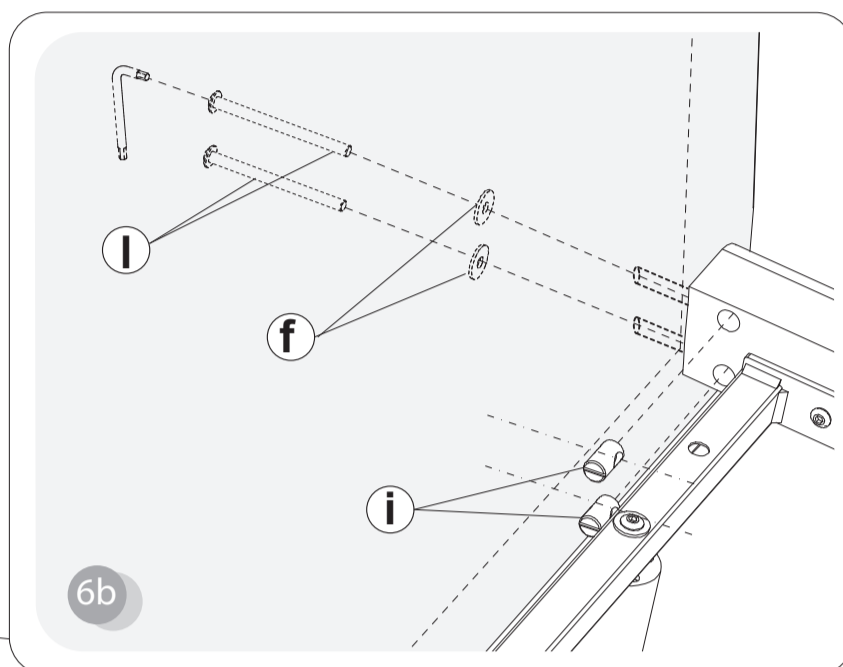

8A

5B

CS/6045

6B

7B

9A

CS/6043

8B

CS/6045

COMUNICAZIONI AL CLIENTE

LA PRESENTE SCHEDA PRODOTTO DEVE ESSERE CONSEGNATA AL CLIENTE UNITAMENTE ALLA MERCE ACQUISTATATA

Letto (Giroletto): 'Dixie'
Modello: CS/6045
Materiali

Giroletto in MDF a bassa emissione di formaldeide in conformità alle normative europee classe E1 e alle normative USA, rivestito in legno verniciato.

Istruzioni d'uso

Per il montaggio fare riferimento alle relative istruzioni

Al fine di garantire la stabilità e la durata nel tempo dell'articolo, si consiglia di verificare periodicamente il corretto serraggio delle viterie

Il prodotto non è adatto ad uso esterno

In caso di spostamento del mobile sollevarlo adeguatamente

Evitare la vicinanza alle fonti di calore
Per interventi di straordinaria manutenzione o di riparazione rivolgersi al rivenditore di fiducia

Una volta dismessi il prodotto od i suoi componenti non vanno dispersi nell'ambiente, ma conferiti ai sistemi pubblici di smaltimento rifiuti

Consigli di manutenzione

Per la pulizia delle parti in legno, utilizzare esclusivamente prodotti specifici

Non usare prodotti abrasivi

La Calligaris S.p.A. declina ogni responsabilità derivante da un uso improprio dell'oggetto sopra descritto

CUSTOMER INFORMATION

THIS PRODUCT LIST MUST BE DELIVERED TO THE CUSTOMER TOGETHER WITH THE PURCHASED MATERIAL

Bed (frame): 'Dixie'
Model: CS/6045
Materials

MDF frame at low formaldehyde emission, in compliance with class E1 European standards and US regulations, covered with lacquered wood.

User instructions

Refer to the instructions for assembly

In order to guarantee stability and life of the article, periodically check that the screws are correctly tightened

The product is not suitable for outdoor use