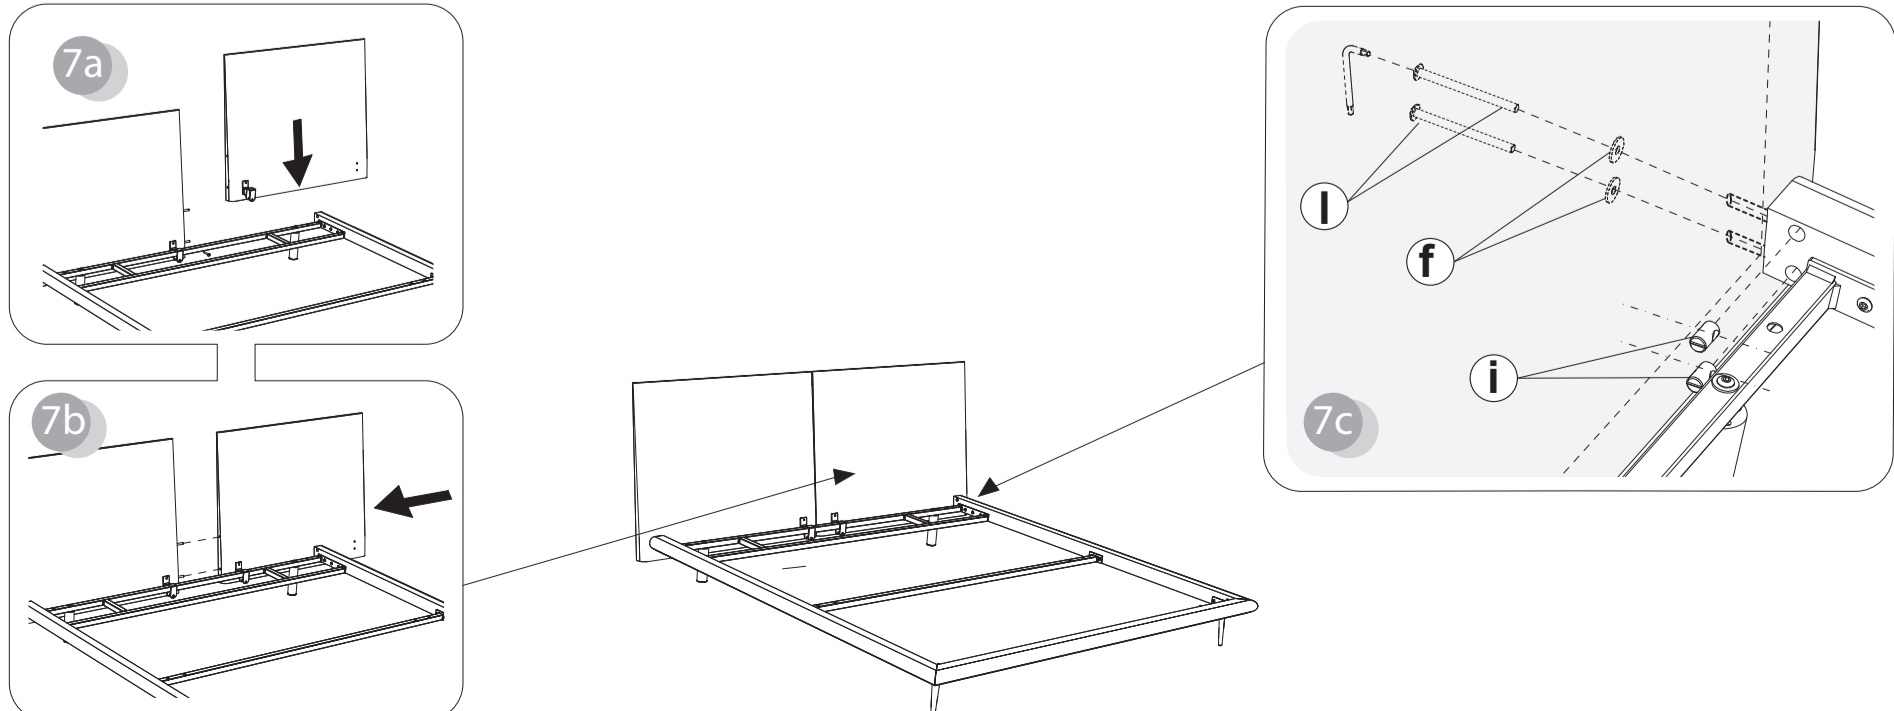

SIERRA DIXIE CS/6043 CS/6045

- I Pezzo di ricambio.
- GB Spare part.
- D Ersatzteil.
- F Pièce en échange / s.a.v.
- E Repuesto

- I Prima di iniziare il montaggio identificare tutti i componenti con l'aiuto delle istruzioni.
- GB Before starting to assembly, please identify all components.
- D Vor der montage sind die einzelteile anhand der montageanleitung zu identifizieren.
- F Avant de débiter le montage identifiez tous les composants à l'aide de la notice.
- E Antes de iniciar el montaje, identifique todos los componentes con ayuda de la nota.

H-A 6043 01 00-1

1

ASSOCIATO A
FI A
ASSARREDO
ASSOCIATO PERMANENTE
Calligaris S.p.A.
Via Trieste, 12
33044 Manzano
(Udine) Italy
Tel. +39 0432 748211
calligaris.com

calligaris

2

3

4

5A

CS/6043

6A

7A