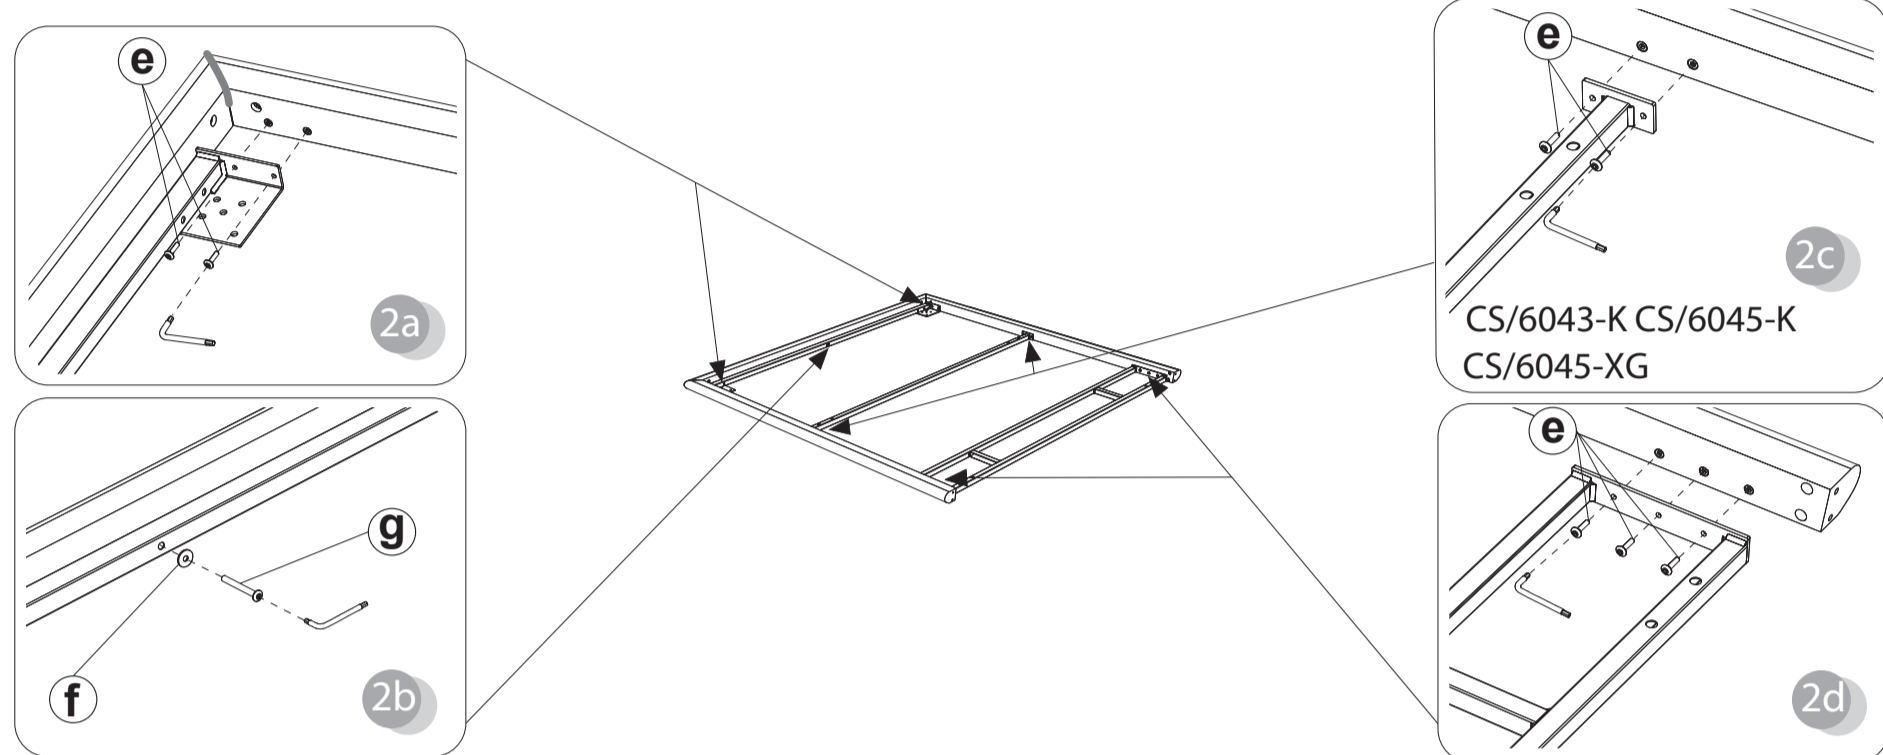

ASSOCIATO A
FI A
ASSARREDO
ASSOCIATO PERMANENTE
Calligaris S.p.A.
Via Trieste, 12
33044 Manzano
(Udine) Italy
Tel. +39 0432 748211
calligaris.com

calligaris

2