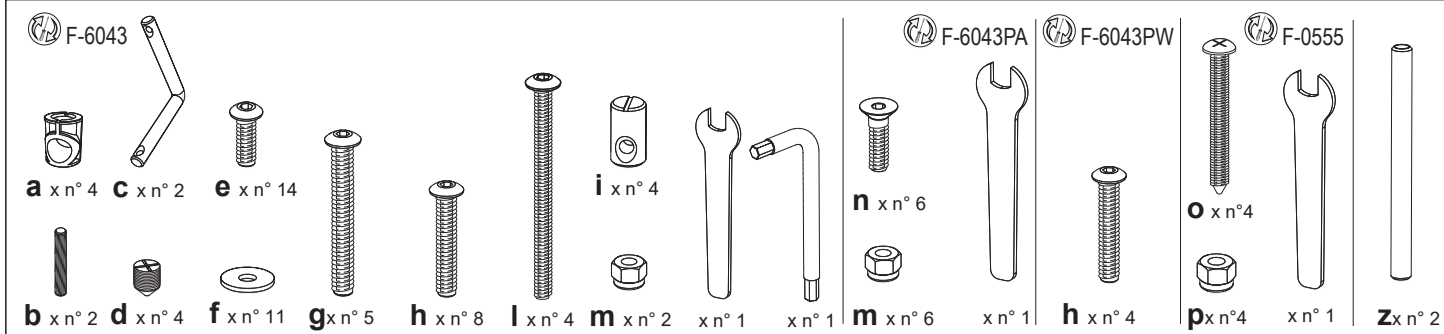

SIERRA DIXIE CS/6043 CS/6045

- I Pezzo di ricambio.
- GB Spare part.
- D Ersatzteil.
- F Pièce en échange / s.a.v.
- E Repuesto

- I Prima di iniziare il montaggio identificare tutti i componenti con l'aiuto delle istruzioni.
- GB Before starting to assembly, please identify all components.
- D Vor der montage sind die einzelteile anhand der montageanleitung zu identifizieren.
- F Avant de débiter le montage identifiez tous les composants à l'aide de la notice.
- E Antes de iniciar el montaje, identifique todos los componentes con ayuda de la nota.

H-A 6043 01 00-1

1