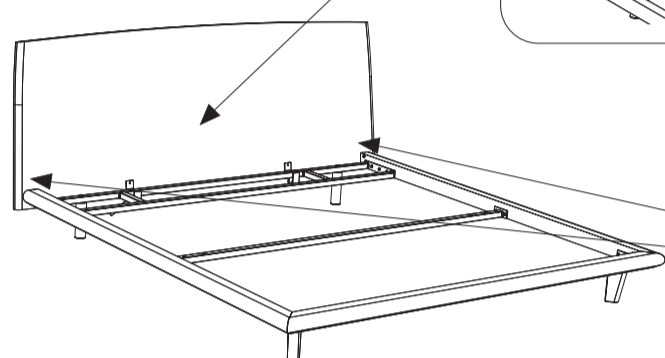

8A

5B

CS/6045

6B

7B

9A

CS/6043

8B

CS/6045

COMUNICAZIONI AL CLIENTE

LA PRESENTE SCHEDA PRODOTTO DEVE ESSERE CONSEGNATA AL CLIENTE UNITAMENTE ALLA MERCE ACQUISTATATA

Letto (Giroletto): 'Dixie'
Modello: CS/6045
Materiali

Giroletto in MDF a bassa emissione di formaldeide in conformità alle normative europee classe E1 e alle normative USA, rivestito in legno verniciato.

Istruzioni d'uso

Per il montaggio fare riferimento alle relative istruzioni

Al fine di garantire la stabilità e la durata nel tempo dell'articolo, si consiglia di verificare periodicamente il corretto serraggio delle viterie

Il prodotto non è adatto ad uso esterno

In caso di spostamento del mobile sollevarlo adeguatamente

Evitare la vicinanza alle fonti di calore
Per interventi di straordinaria manutenzione o di riparazione rivolgersi al rivenditore di fiducia

Una volta dismessi il prodotto od i suoi componenti non vanno dispersi nell'ambiente, ma conferiti ai sistemi pubblici di smaltimento rifiuti

Consigli di manutenzione

Per la pulizia delle parti in legno, utilizzare esclusivamente prodotti specifici

Non usare prodotti abrasivi

La Calligaris S.p.A. declina ogni responsabilità derivante da un uso improprio dell'oggetto sopra descritto

CUSTOMER INFORMATION

THIS PRODUCT LIST MUST BE DELIVERED TO THE CUSTOMER TOGETHER WITH THE PURCHASED MATERIAL

Bed (frame): 'Dixie'
Model: CS/6045
Materials

MDF frame at low formaldehyde emission, in compliance with class E1 European standards and US regulations, covered with lacquered wood.

User instructions

Refer to the instructions for assembly

In order to guarantee stability and life of the article, periodically check that the screws are correctly tightened

The product is not suitable for outdoor use