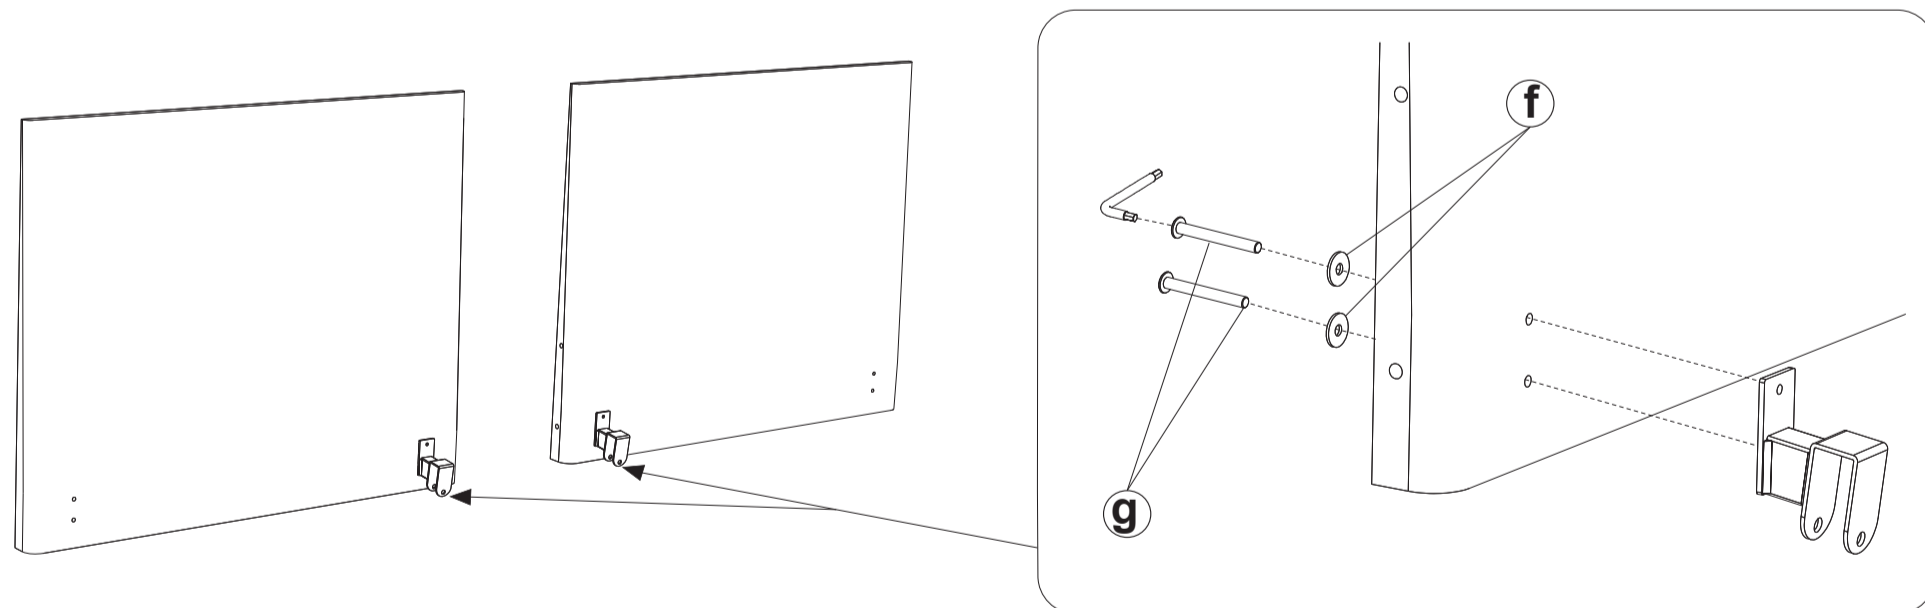

SIERRA DIXIE CS/6043 CS/6045

- I Pezzo di ricambio.
- GB Spare part.
- D Ersatzteil.
- F Pièce en échange / s.a.v.
- E Repuesto

- I Prima di iniziare il montaggio identificare tutti i componenti con l'aiuto delle istruzioni.
- GB Before starting to assembly, please identify all components.
- D Vor der montage sind die einzelteile anhand der montageanleitung zu identifizieren.
- F Avant de débiter le montage identifiez tous les composants à l'aide de la notice.
- E Antes de iniciar el montaje, identifique todos los componentes con ayuda de la nota.

H-A 6043 01 00-1

1

ASSOCIATO A
FI A
ASSARREDO
ASSOCIATO PERMANENTE
Calligaris S.p.A.
Via Trieste, 12
33044 Manzano
(Udine) Italy
Tel. +39 0432 748211
calligaris.com

calligaris

2

3

4

5A

CS/6043

6A

7A