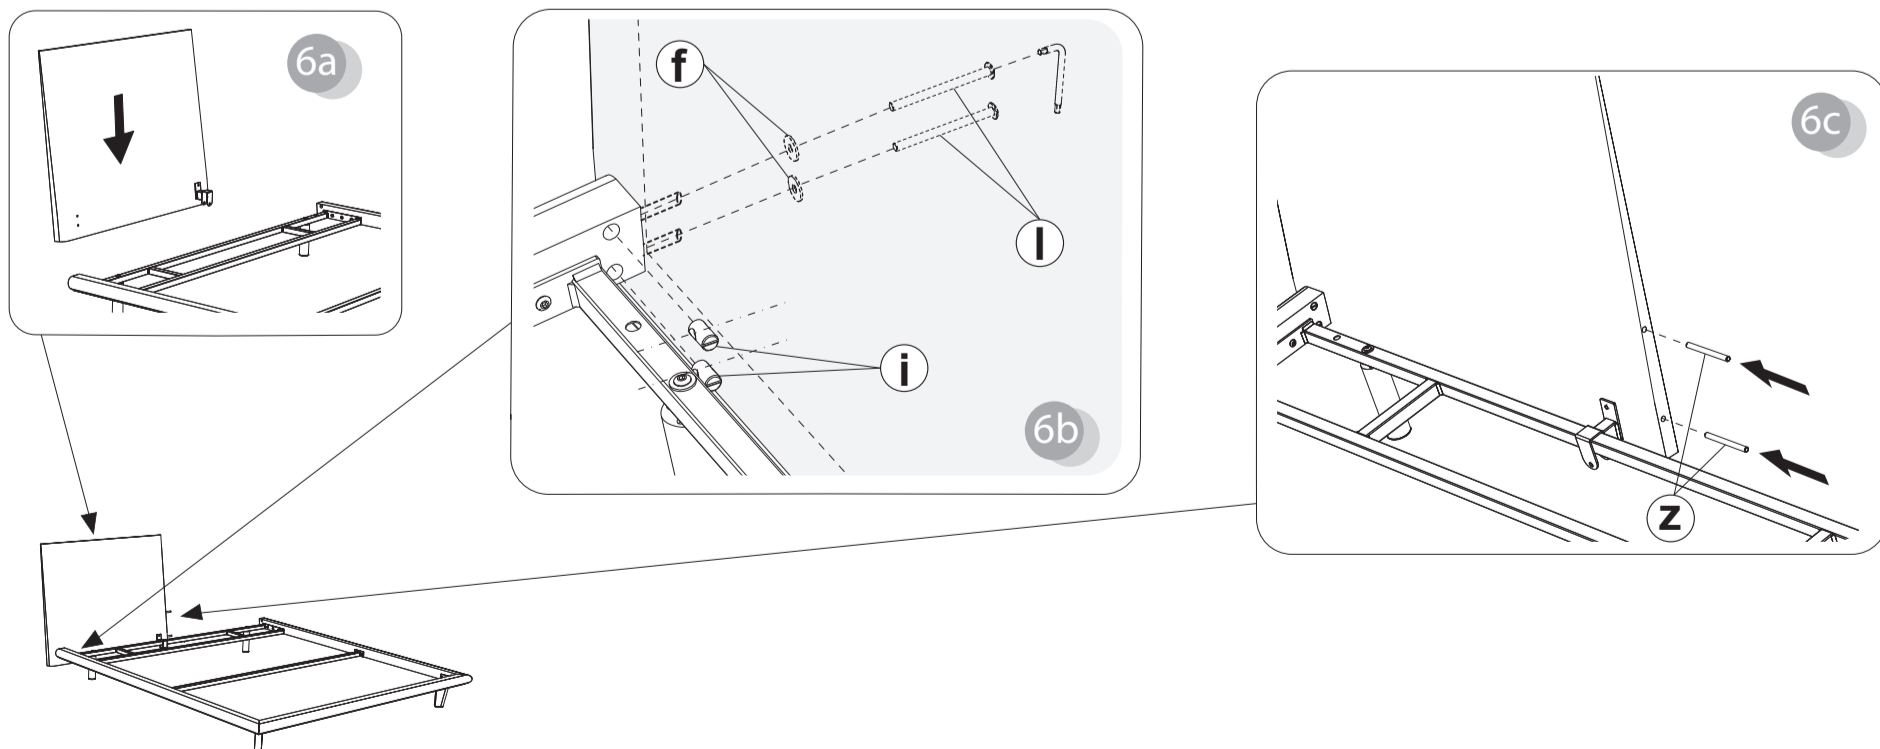

SIERRA DIXIE CS/6043 CS/6045

- I Pezzo di ricambio.
- GB Spare part.
- D Ersatzteil.
- F Pièce en échange / s.a.v.
- E Repuesto

- I Prima di iniziare il montaggio identificare tutti i componenti con l'aiuto delle istruzioni.
- GB Before starting to assembly, please identify all components.
- D Vor der montage sind die einzelteile anhand der montageanleitung zu identifizieren.
- F Avant de débiter le montage identifiez tous les composants à l'aide de la notice.
- E Antes de iniciar el montaje, identifique todos los componentes con ayuda de la nota.

H-A 6043 01 00-1

1

ASSOCIATO A
FI A
ASSARREDO
ASSOCIATO PERMANENTE
Calligaris S.p.A.
Via Trieste, 12
33044 Manzano
(Udine) Italy
Tel. +39 0432 748211
calligaris.com

calligaris

2

3

4

5A

CS/6043

6A

7A